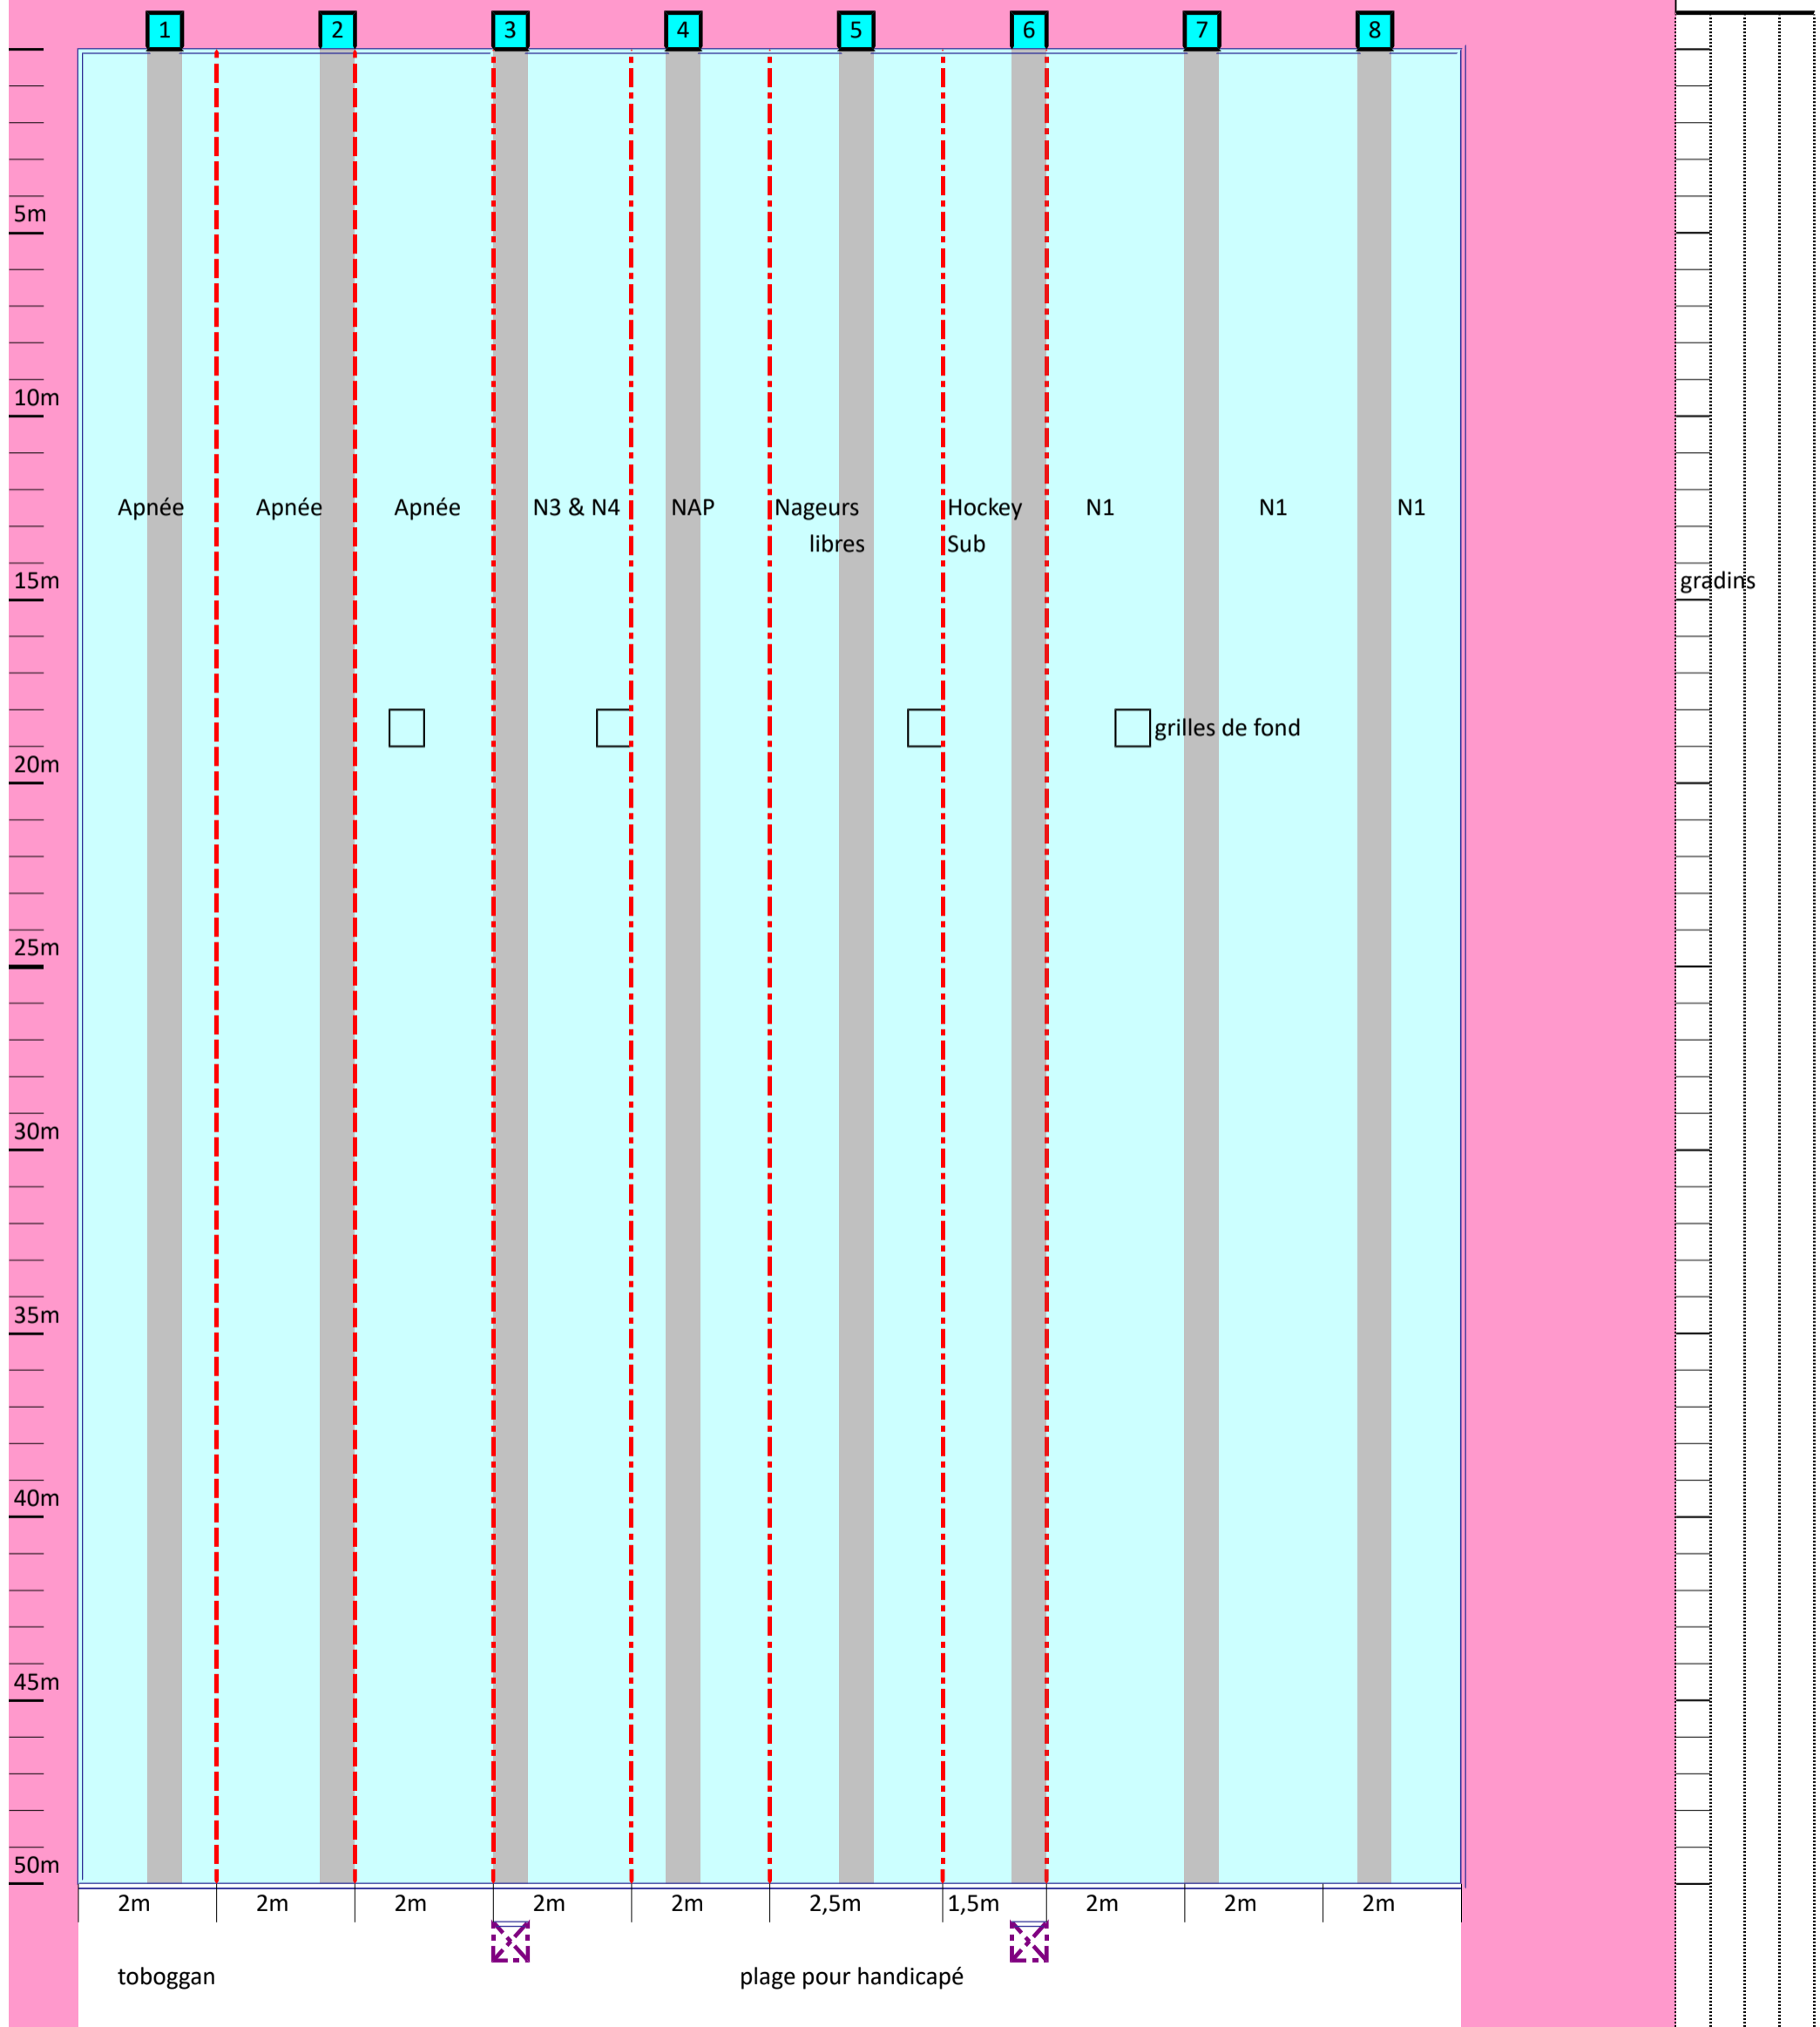

MERCREDI 20H - 22H

sono

grande plage côté plots

gradins

toboggan

plage pour handicapé

grilles de fond