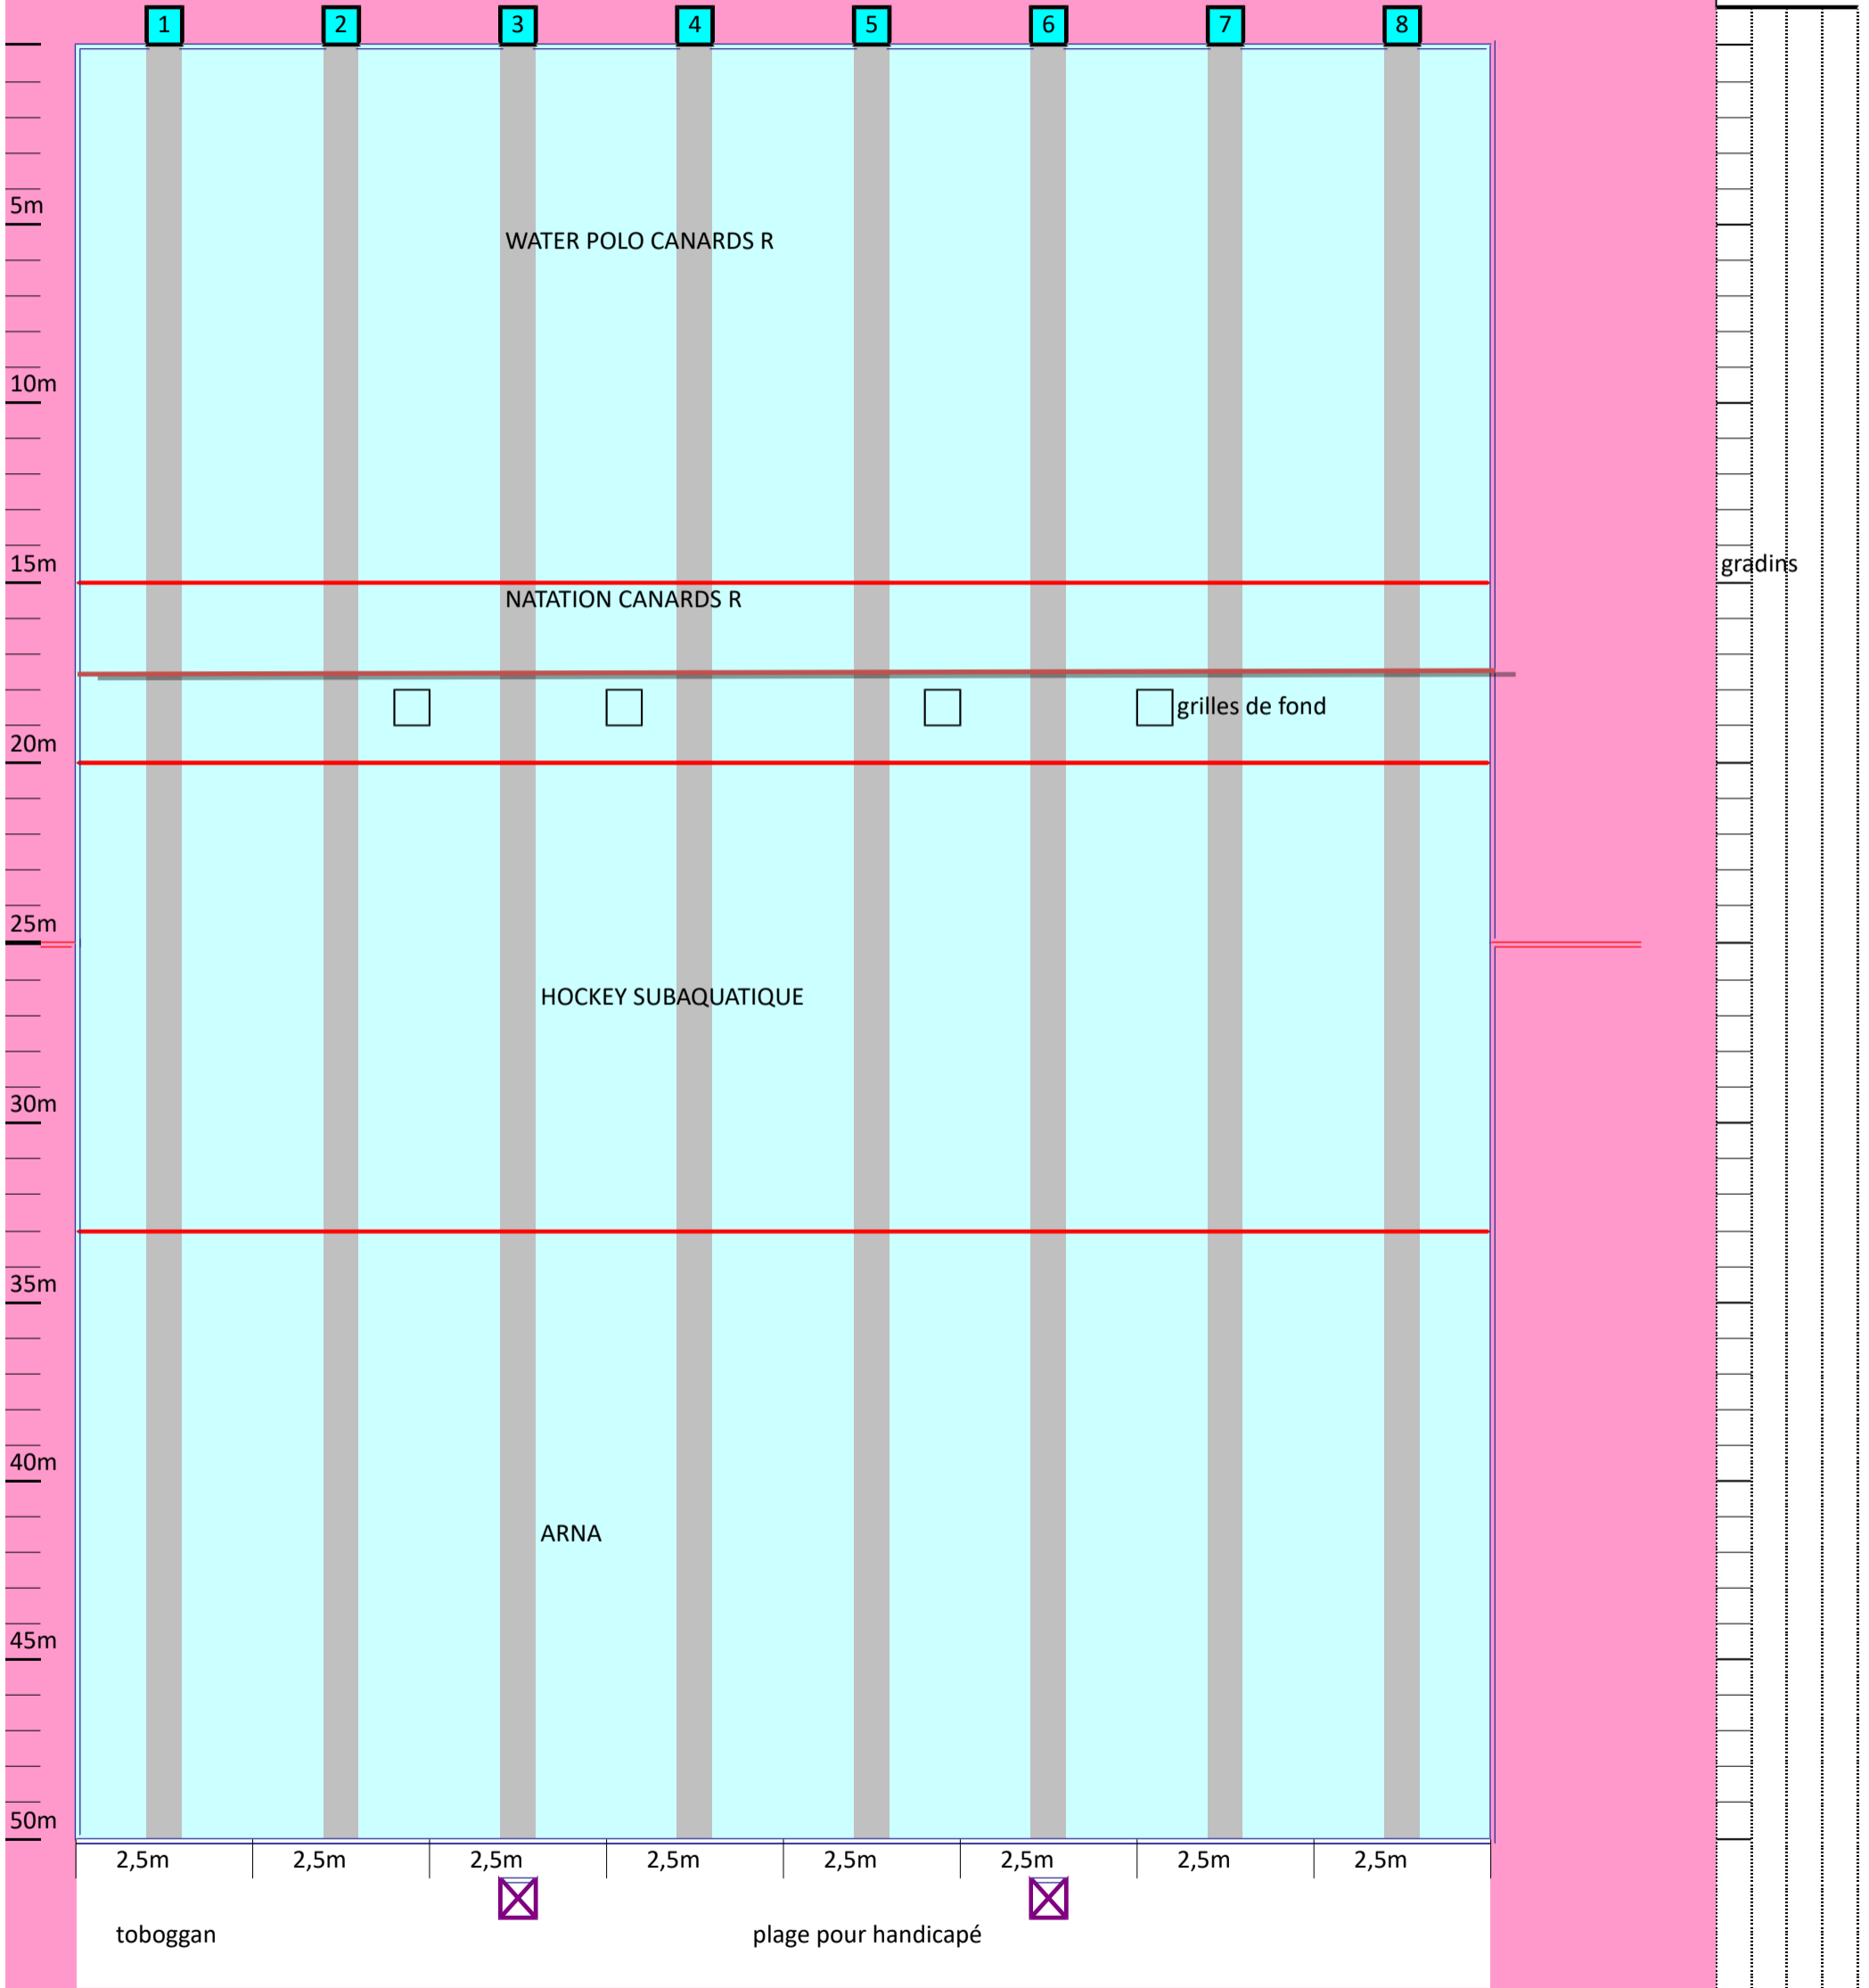

MNS

douches

bureau chefs
de bassin

infirmierie

sono

Lundi 20H - 22H

grande plage côté plots

⊗ implantation des chaises pour handicapés