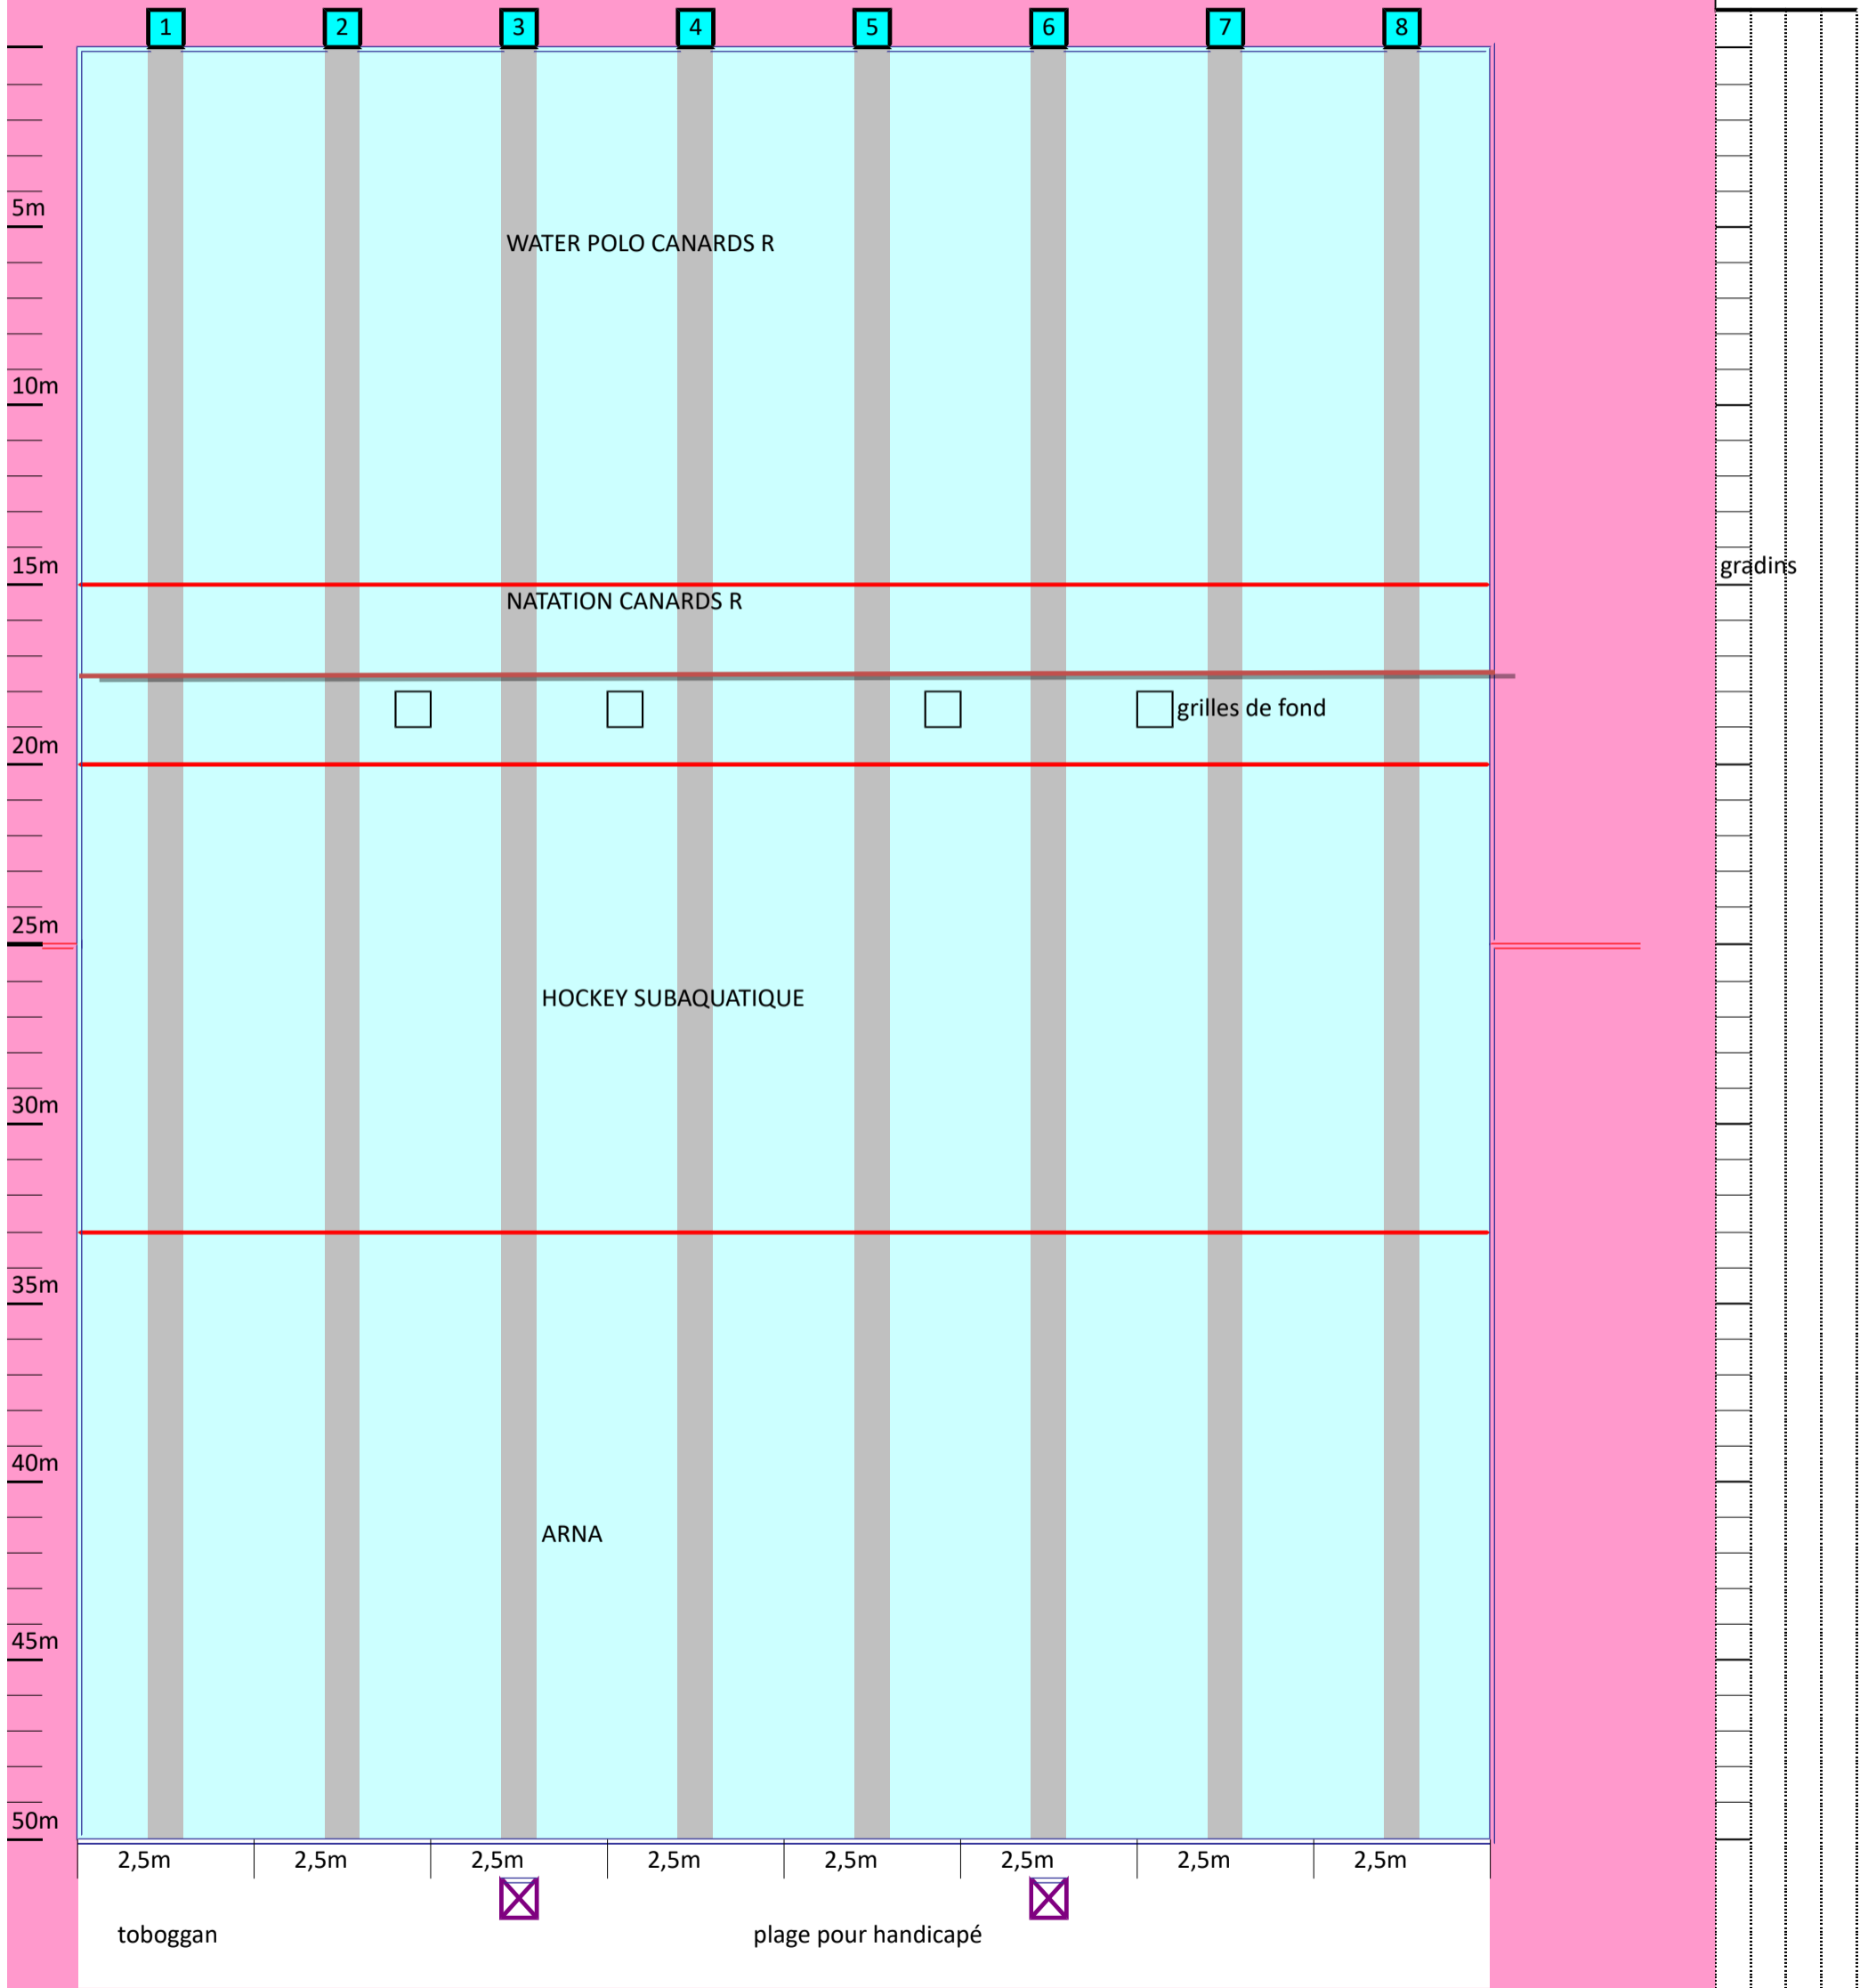

MNS

douches

bureau chefs
de bassin

infirmierie

sono

Lundi 20H - 22H

grande plage côté plots

☒ implantation des chaises pour handicapés